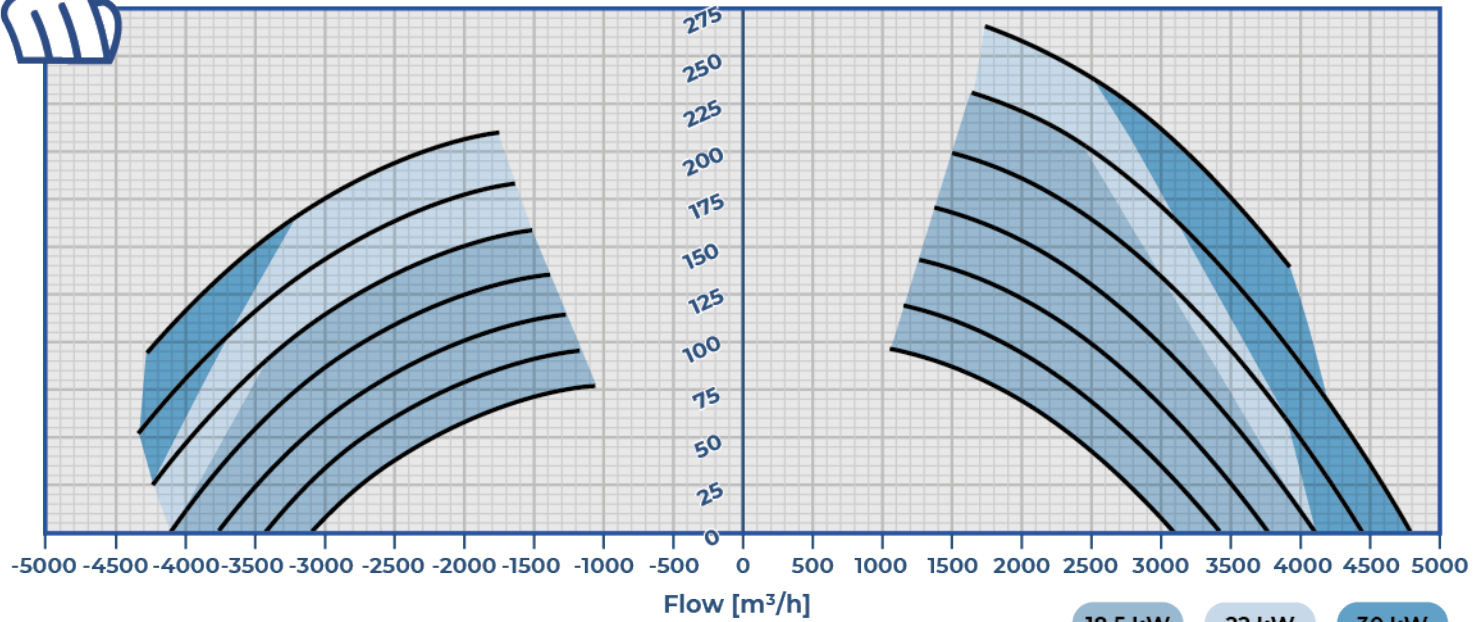

MASTER BLOWER 5000.1

18,5 kW 22 kW 30 kW