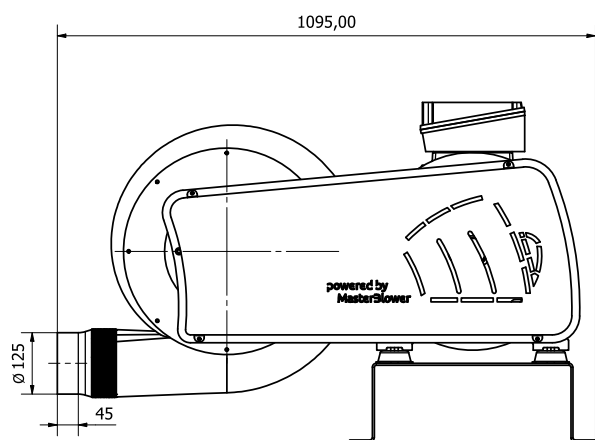

MB 5000 - MB 5000.1

**MASTER
BLOWER**
VACUUM DRY POWER
100% - MADE IN ITALY

Model	A (mm)	B (mm)	C (mm)
MB 5000/15	330	550	415
MB 5000/18.5	330	550	415
MB 5000/22	330	550	415

Model	A (mm)	B (mm)	C (mm)
MB 5000.1/18.5	330	550	415
MB 5000.1/22	330	550	415
MB 5000.1/30	410	660	505