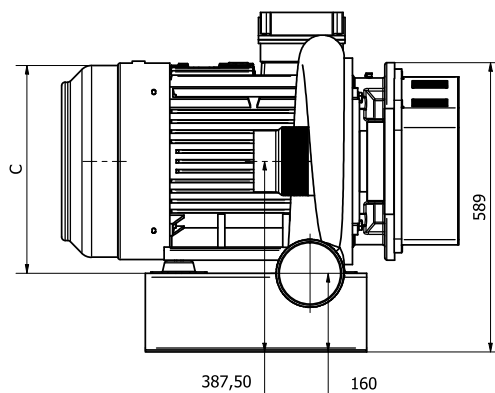

MB 5000 - MB 5000.1

**MASTER
BLOWER**
VACUUM DRY POWER
100% - MADE IN ITALY

Model	A (mm)	B (mm)	C (mm)
MB 5000/15	330	550	415
MB 5000/18.5	330	550	415
MB 5000/22	330	550	415

Model	A (mm)	B (mm)	C (mm)
MB 5000.1/18.5	330	550	415
MB 5000.1/22	330	550	415
MB 5000.1/30	410	660	505