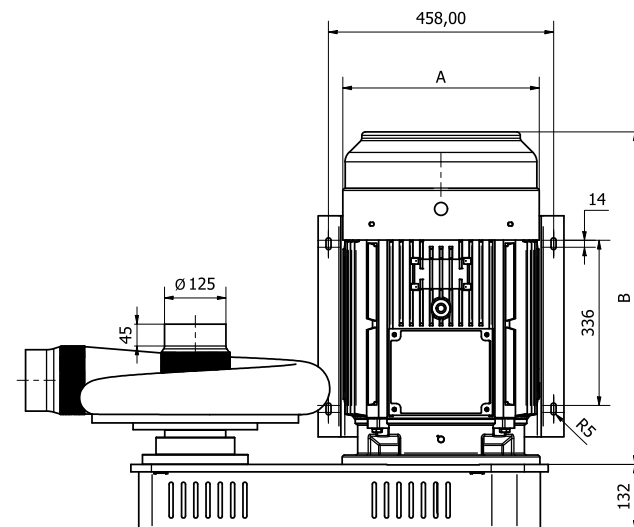

MB 5000 - MB 5000.1

**MASTER
BLOWER**
VACUUM DRY POWER
100% - MADE IN ITALY

Model	A (mm)	B (mm)	C (mm)
MB 5000/15	330	550	415
MB 5000/18.5	330	550	415
MB 5000/22	330	550	415

Model	A (mm)	B (mm)	C (mm)
MB 5000.1/18.5	330	550	415
MB 5000.1/22	330	550	415
MB 5000.1/30	410	660	505