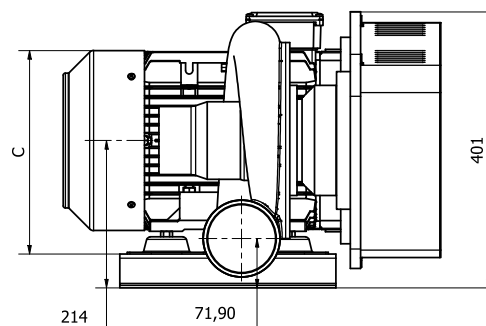

## MB 2300 - MB 2800

**MASTER  
BLOWER**  
VACUUM DRY POWER  
100% - MADE IN ITALY

Model	A (mm)	B (mm)	C (mm)
MB 2300/5.5	260	380	312
MB 2300/7.5	260	380	312
MB 2300/11	260	380	312

Model	A (mm)	B (mm)	C (mm)
MB 2800/11	260	380	312
MB 2800/15	260	380	312
MB 2800/18.5	260	418	312