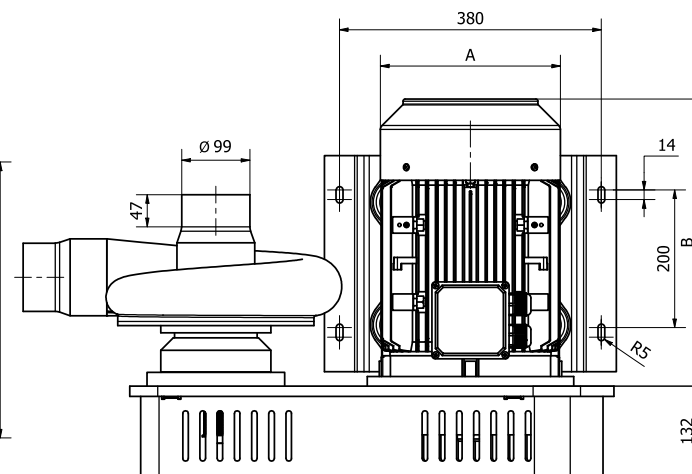

## MB 2300 - MB 2800

**MASTER  
BLOWER**  
VACUUM DRY POWER  
100% - MADE IN ITALY

Model	A (mm)	B (mm)	C (mm)
MB 2300/5.5	260	380	312
MB 2300/7.5	260	380	312
MB 2300/11	260	380	312

Model	A (mm)	B (mm)	C (mm)
MB 2800/11	260	380	312
MB 2800/15	260	380	312
MB 2800/18.5	260	418	312