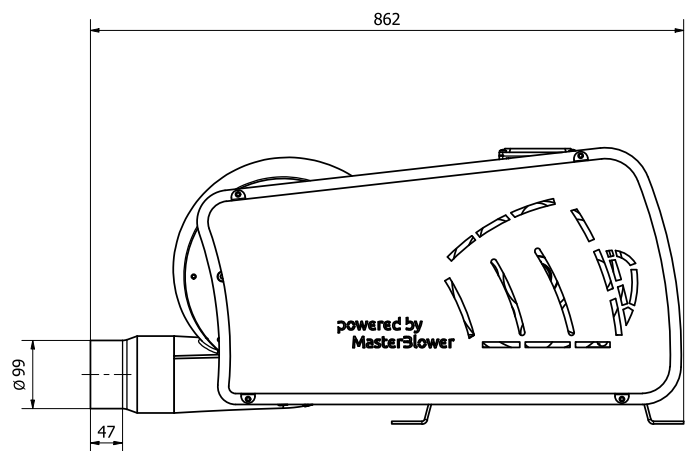

## MB 2300 - MB 2800

**MASTER  
BLOWER**  
VACUUM DRY POWER  
100% - MADE IN ITALY

Model	A (mm)	B (mm)	C (mm)
MB 2300/5.5	260	380	312
MB 2300/7.5	260	380	312
MB 2300/11	260	380	312

Model	A (mm)	B (mm)	C (mm)
MB 2800/11	260	380	312
MB 2800/15	260	380	312
MB 2800/18.5	260	418	312